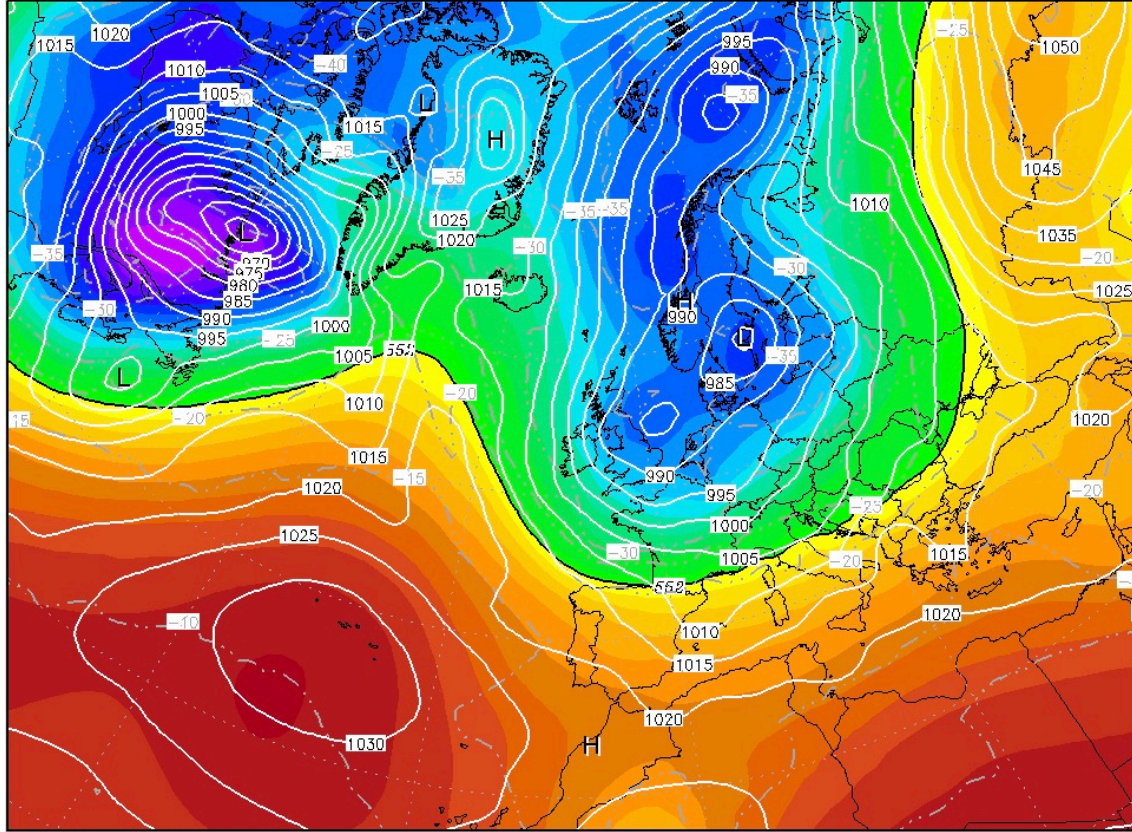

CONCLUSIÓN ESTUDIO

La situación sinóptica del día **15 de diciembre de 2017**, vino definida por la presencia de un potente anticiclón con su núcleo de 1030hPa situado sobre las islas Azores (en el Atlántico) y una profunda borrasca ubicada al norte de Europa (entre las Islas Británicas y los países nórdicos). Entre estos dos centros de acción canalizaron hacia nuestra Comunidad una entrada de vientos terrales entre moderados y fuertes que llegaron a los **100km/h** en puntos como la **Font de la Figuera** o a los 90km/h en Alcoi. Ambiente desapacible que también vino acompañado del paso de un frente nuboso muy debilitado que dejó algunas precipitaciones débiles, dispersas y muy intermitentes.

ratxes vent (km/h)		15.12.17
fins a les 09:00h		
La Font de la Figuera	100	
Alcoi	90	
La Vall de Laguar	89	
Ayora	85	
Benitaxell	77	
Xodos	74	
Fontanars	72	
Xeresa	71	
Nàquera	68	
Alfarb, Villalonga	61	

Font informació: Inforatge, Avamet, Aemet, Meteoclimatic

Rachas máximas de viento registradas el día 15-12-2017

Init: Fri,15DEC2017 00Z 500 hPa Geopot. (apdm), T (C), Bodendruck (hPa) Valid: Fri,15DEC2017 00Z

Data: GFS OPERATIONAL 0.250°
(C) Wetterzentrale
www.wetterzentrale.de