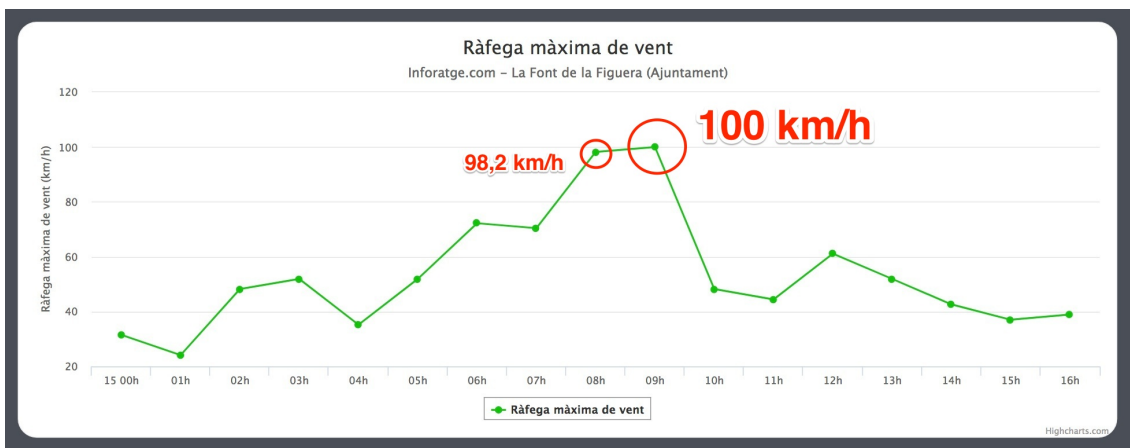

INFORME VIENTO LA FONT DE LA FIGUERA

día 15 de diciembre de 2017

Estudio meteorológico realizado por INFORATGE SC
para el Ayuntamiento de LA FONT DE LA FIGUERA

INFORME VIENTO LA FONT DE LA FIGUERA

día 15 de diciembre de 2017

Ubicación estación meteorológica: 38°48'33.8"N - 0°53'05.4"W

Analizando las rachas máximas diarias registradas en LA FONT DE LA FIGUERA el día 15 de diciembre del 2017, la racha de viento más alta registrada fue de **100km/h a las 08:11 con dirección 270º W (poniente)**. No se descarta que en cualquier otro punto del término municipal se superaran los 110km/h ya que el viento de componente terral es turbulento y no uniforme.

Ráfagas máximas de viento por horas entre las 00:00 y las 16:00 del día 15/12/17

CONCLUSIÓN ESTUDIO

La situación sinóptica del día **15 de diciembre de 2017**, vino definida por la presencia de un potente anticiclón con su núcleo de 1030hPa situado sobre las islas Azores (en el Atlántico) y una profunda borrasca ubicada al norte de Europa (entre las Islas Británicas y los países nórdicos). Entre estos dos centros de acción canalizaron hacia nuestra Comunidad una entrada de vientos terrales entre moderados y fuertes que llegaron a los **100km/h** en puntos como la **Font de la Figuera** o a los 90km/h en Alcoi. Ambiente desapacible que también vino acompañado del paso de un frente nuboso muy debilitado que dejó algunas precipitaciones débiles, dispersas y muy intermitentes.