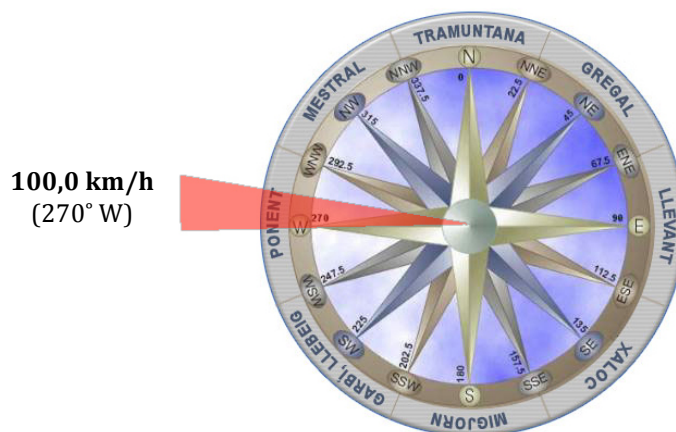

INFORME VIENTO LA FONT DE LA FIGUERA

día 15 de diciembre de 2017

Estudio meteorológico realizado por INFORATGE SC
para el Ayuntamiento de LA FONT DE LA FIGUERA

INFORME VIENTO LA FONT DE LA FIGUERA

día 15 de diciembre de 2017

Ubicación estación meteorológica: 38°48'33.8"N - 0°53'05.4"W

Analizando las rachas máximas diarias registradas en LA FONT DE LA FIGUERA el día 15 de diciembre del 2017, la racha de viento más alta registrada fue de **100km/h a las 08:11 con dirección 270º W (poniente)**. No se descarta que en cualquier otro punto del término municipal se superaran los 110km/h ya que el viento de componente terral es turbulento y no uniforme.

Ráfagas máximas de viento por horas entre las 00:00 y las 16:00 del día 15/12/17

CONCLUSIÓN ESTUDIO

La situación sinóptica del día **15 de diciembre de 2017**, vino definida por la presencia de un potente anticiclón con su núcleo de 1030hPa situado sobre las islas Azores (en el Atlántico) y una profunda borrasca ubicada al norte de Europa (entre las Islas Británicas y los países nórdicos). Entre estos dos centros de acción canalizaron hacia nuestra Comunidad una entrada de vientos terrales entre moderados y fuertes que llegaron a los **100km/h** en puntos como la **Font de la Figuera** o a los 90km/h en Alcoi. Ambiente desapacible que también vino acompañado del paso de un frente nuboso muy debilitado que dejó algunas precipitaciones débiles, dispersas y muy intermitentes.